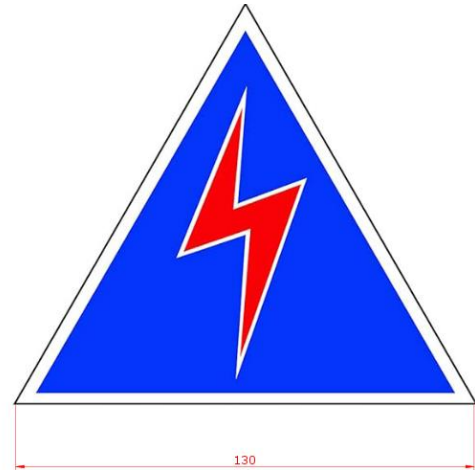

Příloha č. 1 Technických předpisů ARC Endurance

Povinná označení bezpečnostních systémů na vozidlech.

Odtahové oko

Hasicí přístroj

Odpojovač elektrického okruhu

Uvedené rozměry jsou doporučené. Přípustná odchylka 20%.