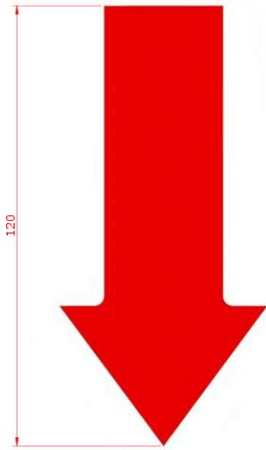

Příloha č. 1 Technických předpisů ARC Endurance

Povinná označení bezpečnostních systémů na vozidlech.

Odtahové oko

Hasicí přístroj

Odpojovač elektrického okruhu

Uvedené rozměry jsou doporučené. Přípustná odchylka 20%.